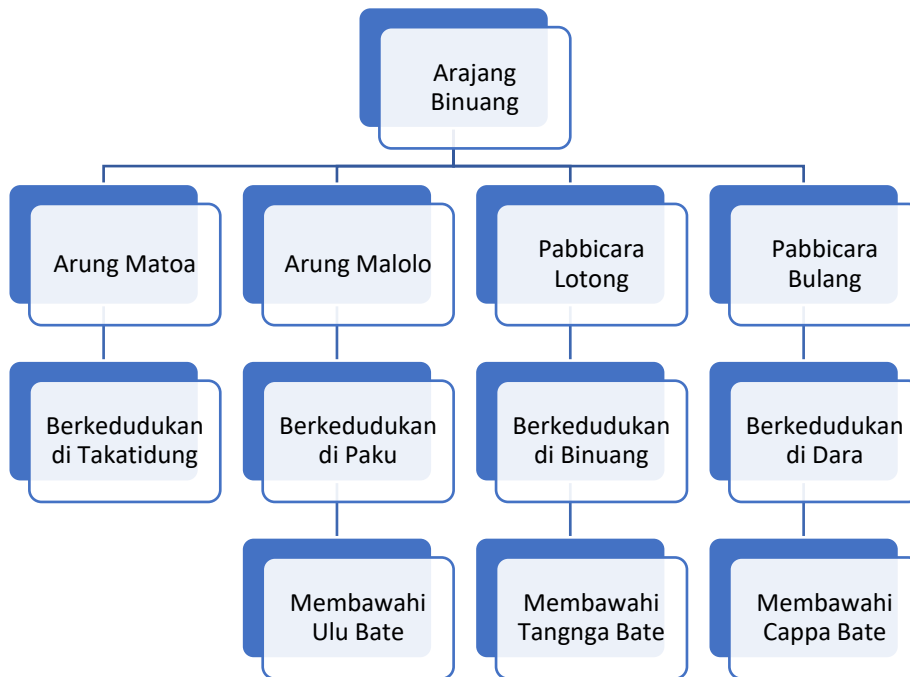

STRUKTUR PEMERINTAHAN KERAJAAN BINUANG (DI BUAT DALAM BENTUK BAGAN BERDASARKAN HASIL TULISAN TANGAN LA SERANG (SEKRETARIS KERAJAAN BINUANG))

STRUKTUR ADAT KERAJAAN BINUANG (DI BUAT DALAM BENTUK BAGAN BERDASARKAN HASIL TULISAN TANGAN LA SERANG (SEKRETARIS KERAJAAN BINUANG))